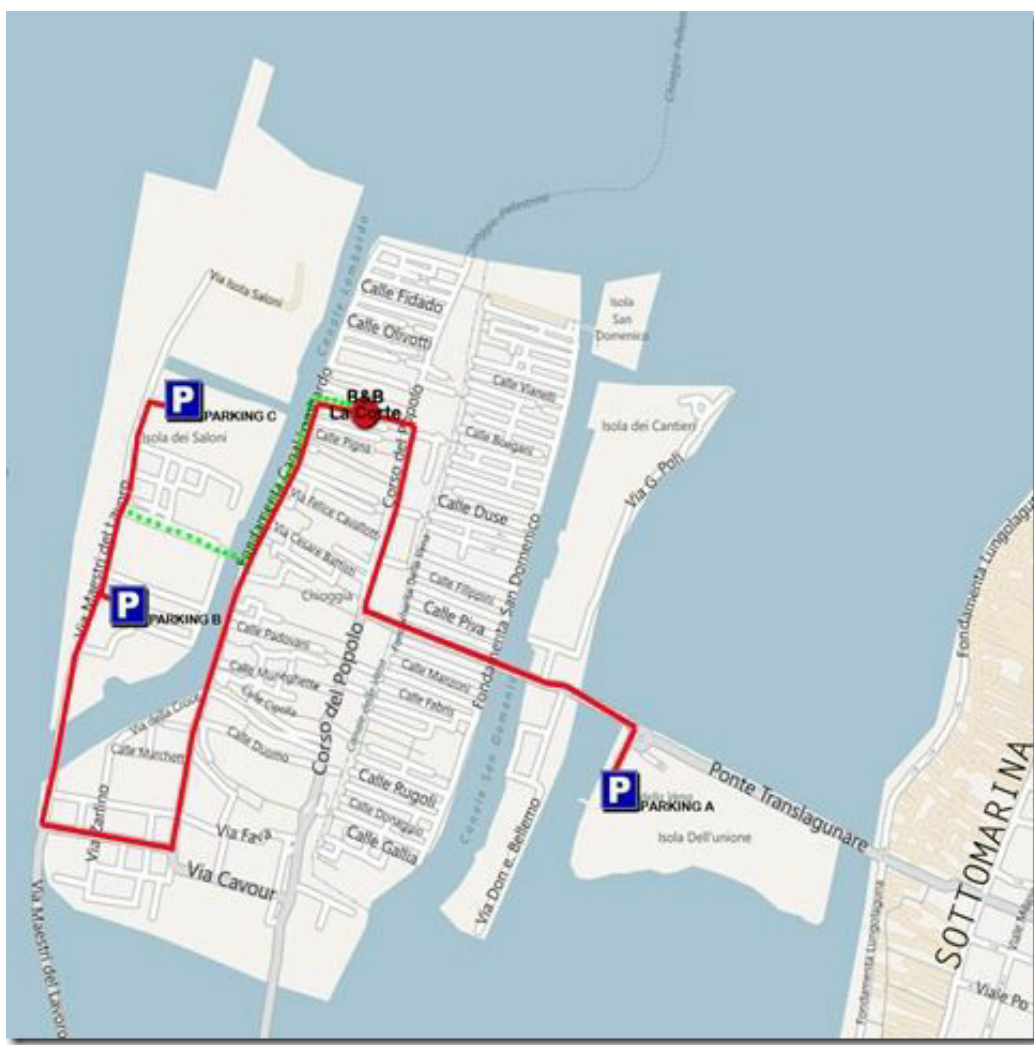

- CHIESE**
- 1 DUOMO
 - 2 SAN MARTINO
 - 3 SAN FRANCESCO
 - 4 SAN GIACOMO
 - 5 SANTISSIMA TRINITÀ
 - 6 FILIPPINI
 - 7 SANTA CATERINA
 - 8 SANT'ANDREA
 - 9 SAN DOMENICO
 - 10 SAN GIOVANNI BATTISTA ED EVANGELISTA

- CHIESE**
- 1 B. V. NAVICELLA
 - 2 BUON PASTORE
 - 3 SANTO SPIRITO
 - 4 SAN MARTINO
 - 5 B. V. LOURDES
 - 6 SAN GIOVANNI
 - 7 SAN MICHELE

Parking A:
Parccheggio
Isola
dell'Unione

Parking B:
Parccheggio a
pagamento

Parking C:
Parccheggio
Multipiano
Giove

Bus Chioggia/Venezia/Aeroporto

https://www.arrivaveneto.it

Valido dal / valid as from 24.12.2021

DB.compr

85 SOTTOMARINA - CHIOGGIA - MESTRE - AEROPORTO MARCO POLO

a Lunedì a Venerdì / Monday to Friday

Legend: S (fermata di sola salita / hop on only), S/D (fermata di salita e discesa / hop on and off), D (fermata di sola discesa / hop off only)

(A) Corsa di linea 80 per Venezia. Prosegue per Aeroporto Marco Polo. Non transita per Nave de Vero e Mestre centro. Line 80 trip to Venezia continuing to Marco Polo Airport. Does not serve Nave de Vero and Mestre city center.